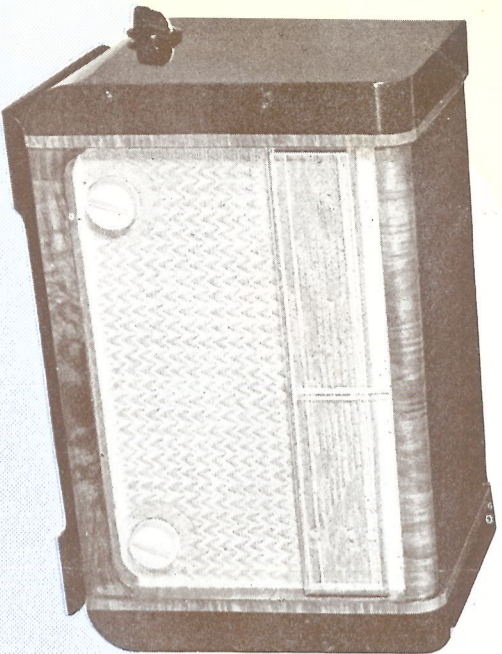

Vraagt vrijblijvend inlichtingen en demonstratie bij:

ELECTRO- EN RADIO-GROOTHANDEL
G. VAN DER SLUIS - ALMELO

AETHER-KRUISER Type A. K. 1500

Reeds bij het eerste en kleinste toestel van de nieuwe Aether-Kruiser serie is bijzondere aandacht geschonken aan goede geluidskwaliteit. Dit is vooral te danken aan de 17 cm. luidspreker met permanente magneet en de harmonisch aangepaste, fraai gefineerde houten kast. De A.K. 1500 is een volwaardig toestel, dat alle gebruikelijke stations van de korte-, midden- en langegolfband ontrant en weergeeft. Het geluid kan met behulp van de toonegelaar worden aangepast.

f 198.—

AETHER-KRUISER Type A. K. 1502

In de Aether-Kruiser A.K. 1502 zijn alle technische eigenschappen verenigd om ideale radio-ontrant te bereiken. Optische afstemming door middel van een afstemmoog EM 4 bevordert immers in hoge mate de juiste instelling, waardoor een maximum aan selectiviteit en geluidswaer-gave wordt verkregen. De A.K. 1502 is een apparaat met eigenschappen, die tot voorheen slechts in de duurste prijsklassen bereikt konden worden.

f 295.—

AETHER-KRUISER Type A. K. 1501

De weldoordachte constructie van de Aether-Kruiser A.K. 1501 brengt selectieve en klankrijke weergave van zeer hoge kwaliteit thans onder ieders bereik. De fysiologische volumeregeling en timbreregeling bevorderen in hoge mate de natuurgetrouwe weergave, zowel van muziek-programma's als van het gesproken woord. De krachtige permanent-dynamische luidspreker vindt in de artistiek uitgevoerde notenhouten kast een ideale klankbodem.