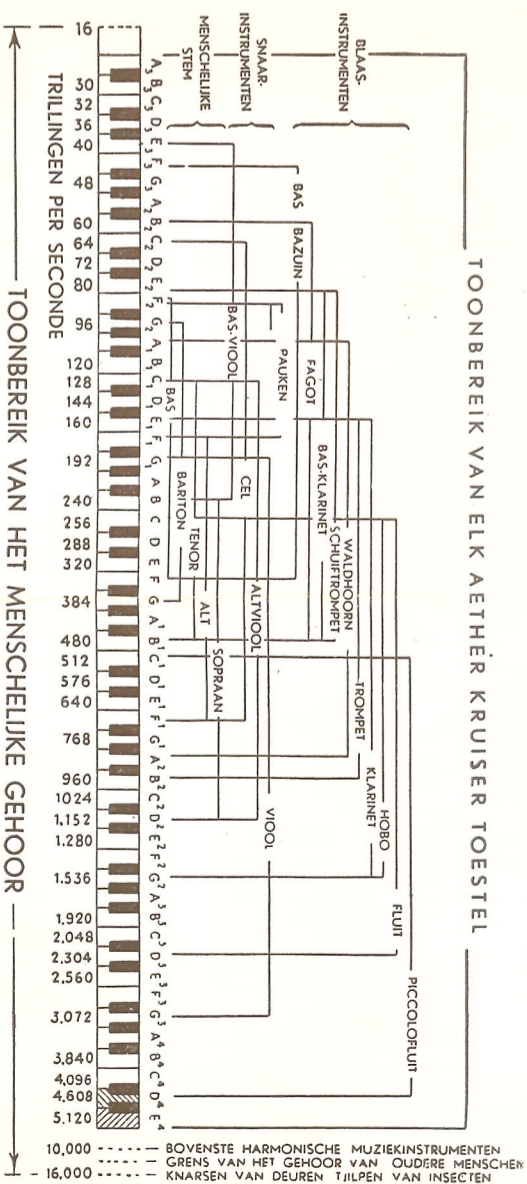

ALG. NED. RADIO UNIE KEIZERSGRACHT 450, AMSTERDAM