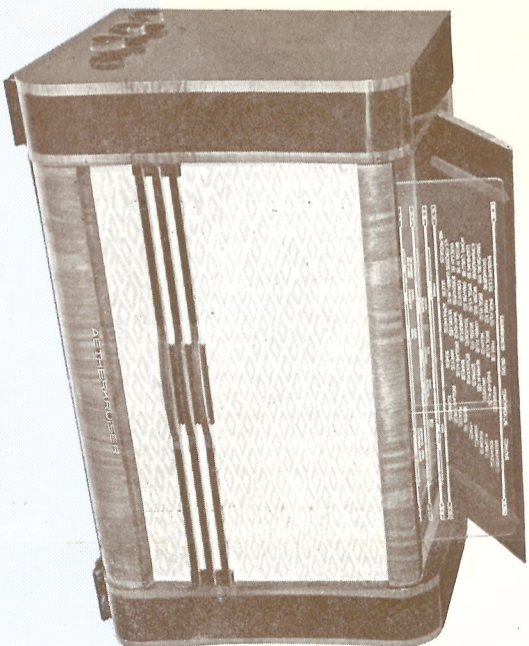

AETHER-KRUISER 1484

Type A. K.

Er zijn altijd mensen, die zelfs op het meest geperfectioneerde radio-apparaat aanmerkingen hebben. Zij vinden de weergave wel mooi, maar toch niet geheel natuurgetrouw. Het is voor deze categorie van muzikale fijnproevers, dat de A.K. 1484 is ontworpen. Dit super-de-luxe apparaat brengt de laagste tonen van een concertorgel, de hoogste klanken van een viool en de fijnste nuances van de menselijke stem volkomen natuurgetrouw tot U. De balans-uitgangstrap en de zorgvuldig aangepaste, grote permanent-dynamische luidspreker met klankvertrooier verwerken het machtigste geluidsvolume volkomen onvervormd. De A.K. 1484 is de technische en artistieke top-prestatie van de Nederlandse radio-industrie.

f 495.—